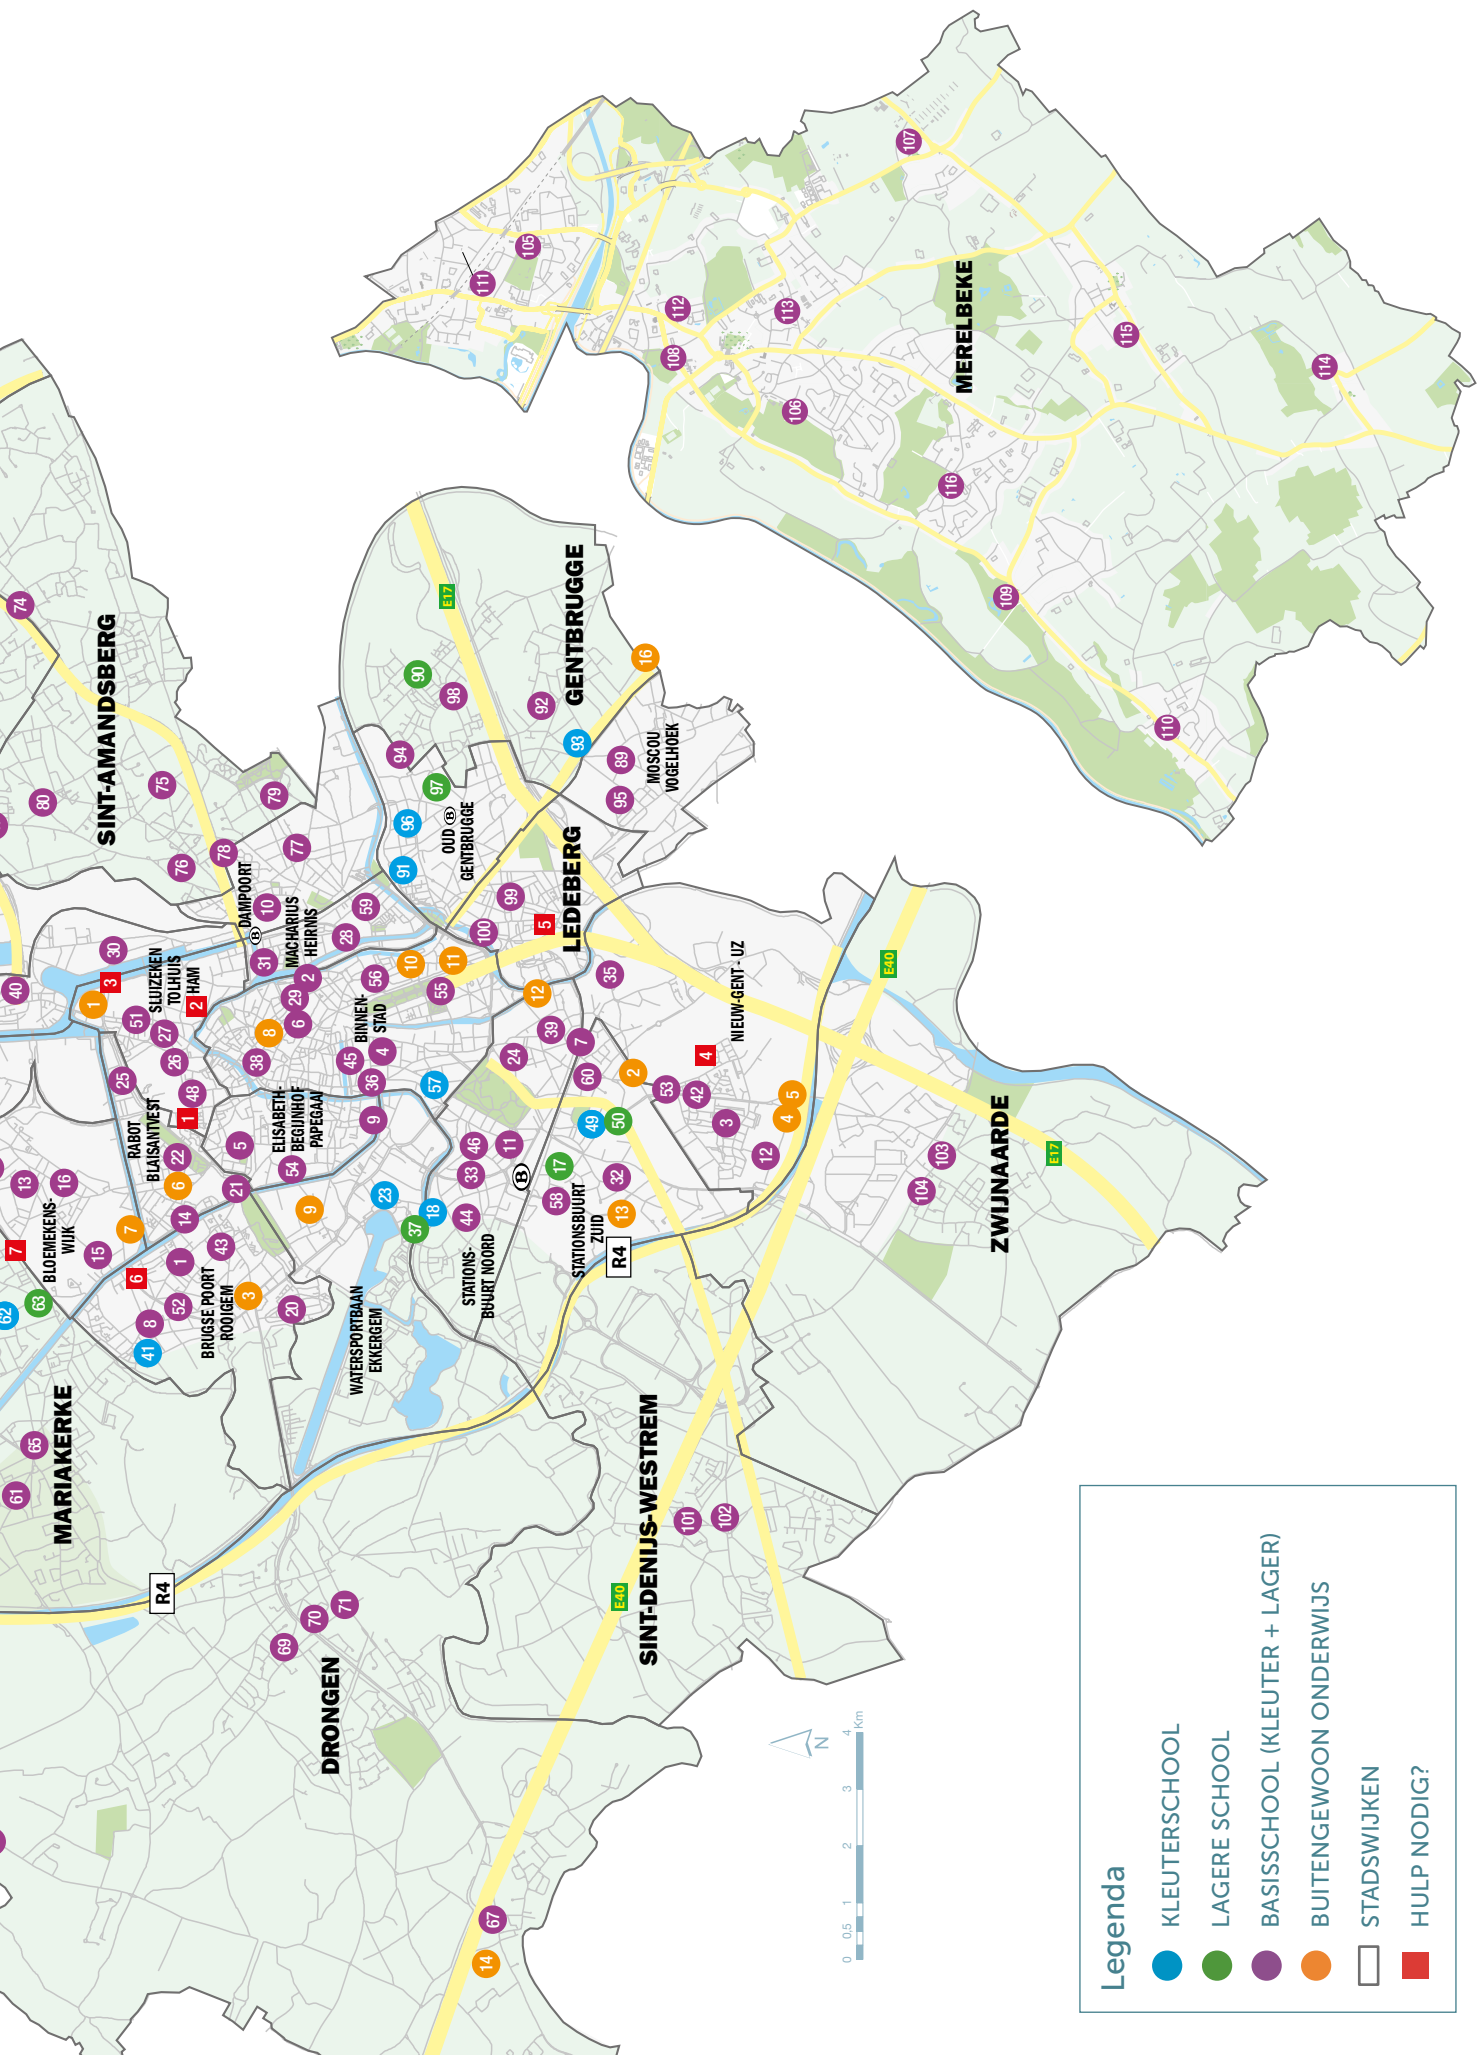

# OVERZICHTSKAART MET ALLE SCHOLEN IN GENT:

<http://stad.gent/scholenoverzicht>

## Wijken

- A Binnenstad
- B Sluizeken - Tolhuis - Ham
- C Macharius - Heirnis
- D Brugse Poort - Rooigem
- E Watersportbaan - Ekkergem
- F Elisabethbegijnhof - Papegaai
- G Rabot - Blaisantvest
- H Wondelgem
- I Bloemekenswijk
- J Muide - Meulestede - Afrikalaan
- K Kanaaldorpen en -zone
- L Oostakker
- M Dampoort
- N Sint-Amandsberg
- O Moscou - Vogelhoek
- P Gentbrugge
- Q Oud Gentbrugge
- R Ledeborg
- S Zwijnaarde
- T Nieuw Gent - UZ
- U Stationsbuurt Zuid
- V Stationsbuurt Noord
- W Sint-Denijs-Westrem
- X Mariakerke
- Y Drongen
- Z Merelbeke