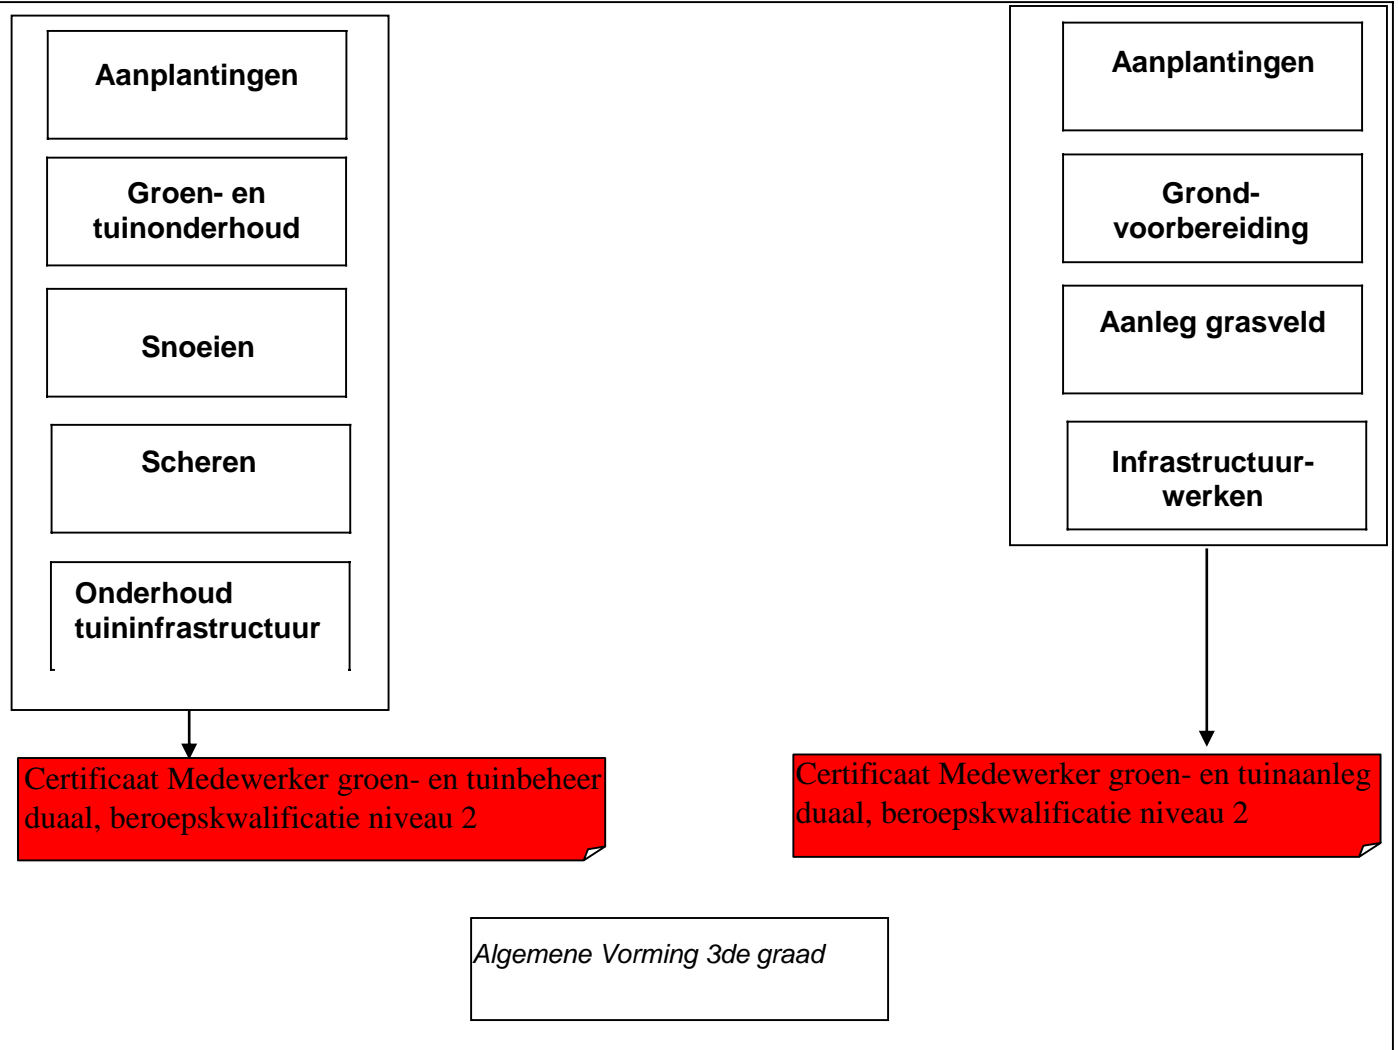

Groenaanleg en -beheer DUAAL

Instapvoorwaarden

- ofwel in het bezit zijn van een tweede graad
- ofwel als zij-instromer* beschikken over een gunstige beslissing van de klassenraad voor de opleiding Groenaanleg en -beheer dual

* zij-instromer: "jongere die het onderwijs al heeft verlaten, al dan niet gekwalificeerd, en die zich, na een onderbreking, opnieuw wil inschrijven"

Studiegetuigschrift 3de graad

bewijs van onderwijskwalificatie bewijs van onderwijskwalificatie Groenaanleg en -beheer dual niveau 3 van de Vlaamse kwalificatiestructuur, met inbegrip van de beroepskwalificaties Medewerker groen- en tuinbeheer en Medewerker groen- en tuinaanleg niveau.