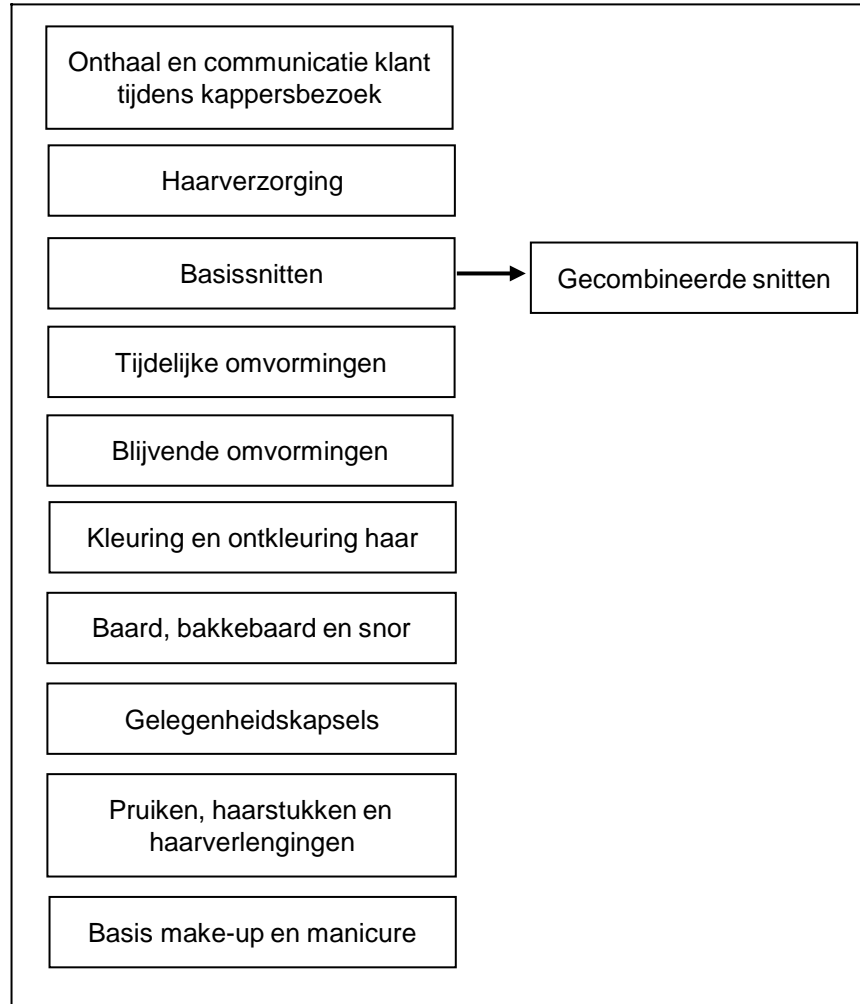

Haarverzorging DUAAL

Instapvoorwaarden

- ofwel in het bezit zijn van een tweede graad
- ofwel als zij-instromer* beschikken over een gunstige beslissing van de klassenraad voor de opleiding Haarverzorging dual

* zij-instromer: "jongere die het onderwijs al heeft verlaten, al dan niet gekwalificeerd, en die zich, na een onderbreking, opnieuw wil inschrijven"

Certificaat
Haarverzorging dual,
niveau 3

Algemene Vorming 3de graad