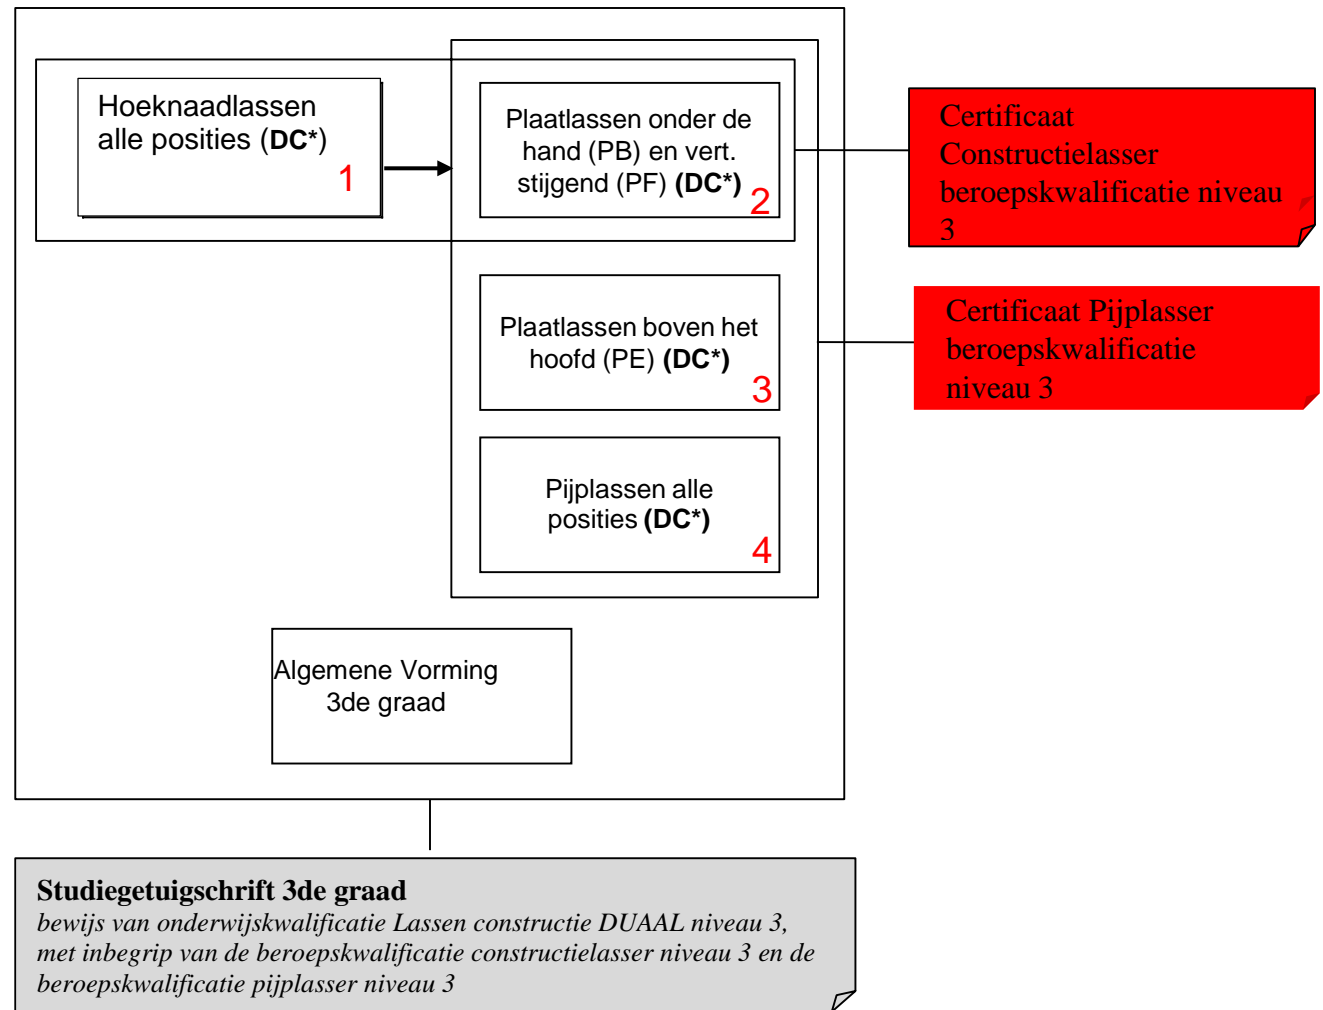

# Lassen constructie DUAAL

## Instapvoorwaarden

- ofwel in het bezit zijn van een tweede graad
- ofwel als zij-instromer\* beschikken over een gunstige beslissing van de klassenraad voor de opleiding Lassen constructie dual

\* zij-instromer: "jongere die het onderwijs al heeft verlaten, al dan niet gekwalificeerd, en die zich, na een onderbreking, opnieuw wil inschrijven"

DC\* = deelcertificaat