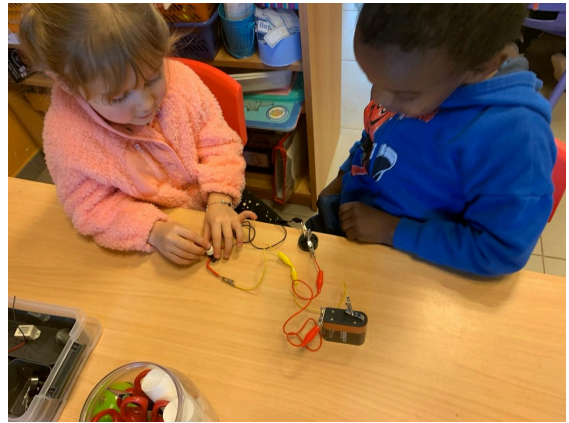

K0 - nepsneeuw maken

Deze e-mail is verzonden aan {{email}}. • Als je geen e-mails meer wilt ontvangen dan kun je je [hier afmelden](#). • Voeg letterdoos.beleid@onderwijs.gent.be toe aan je adresboek voor een betere ontvangst.