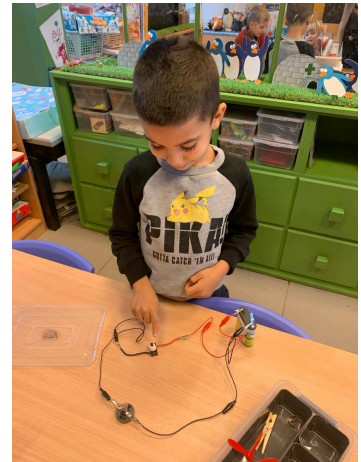

K0 - nepsneeuw maken

Deze e-mail is verzonden aan {{email}}. • Als je geen e-mails meer wilt ontvangen dan kun je je [hier afmelden](#). • Voeg letterdoos.beleid@onderwijs.gent.be toe aan je adresboek voor een betere ontvangst.