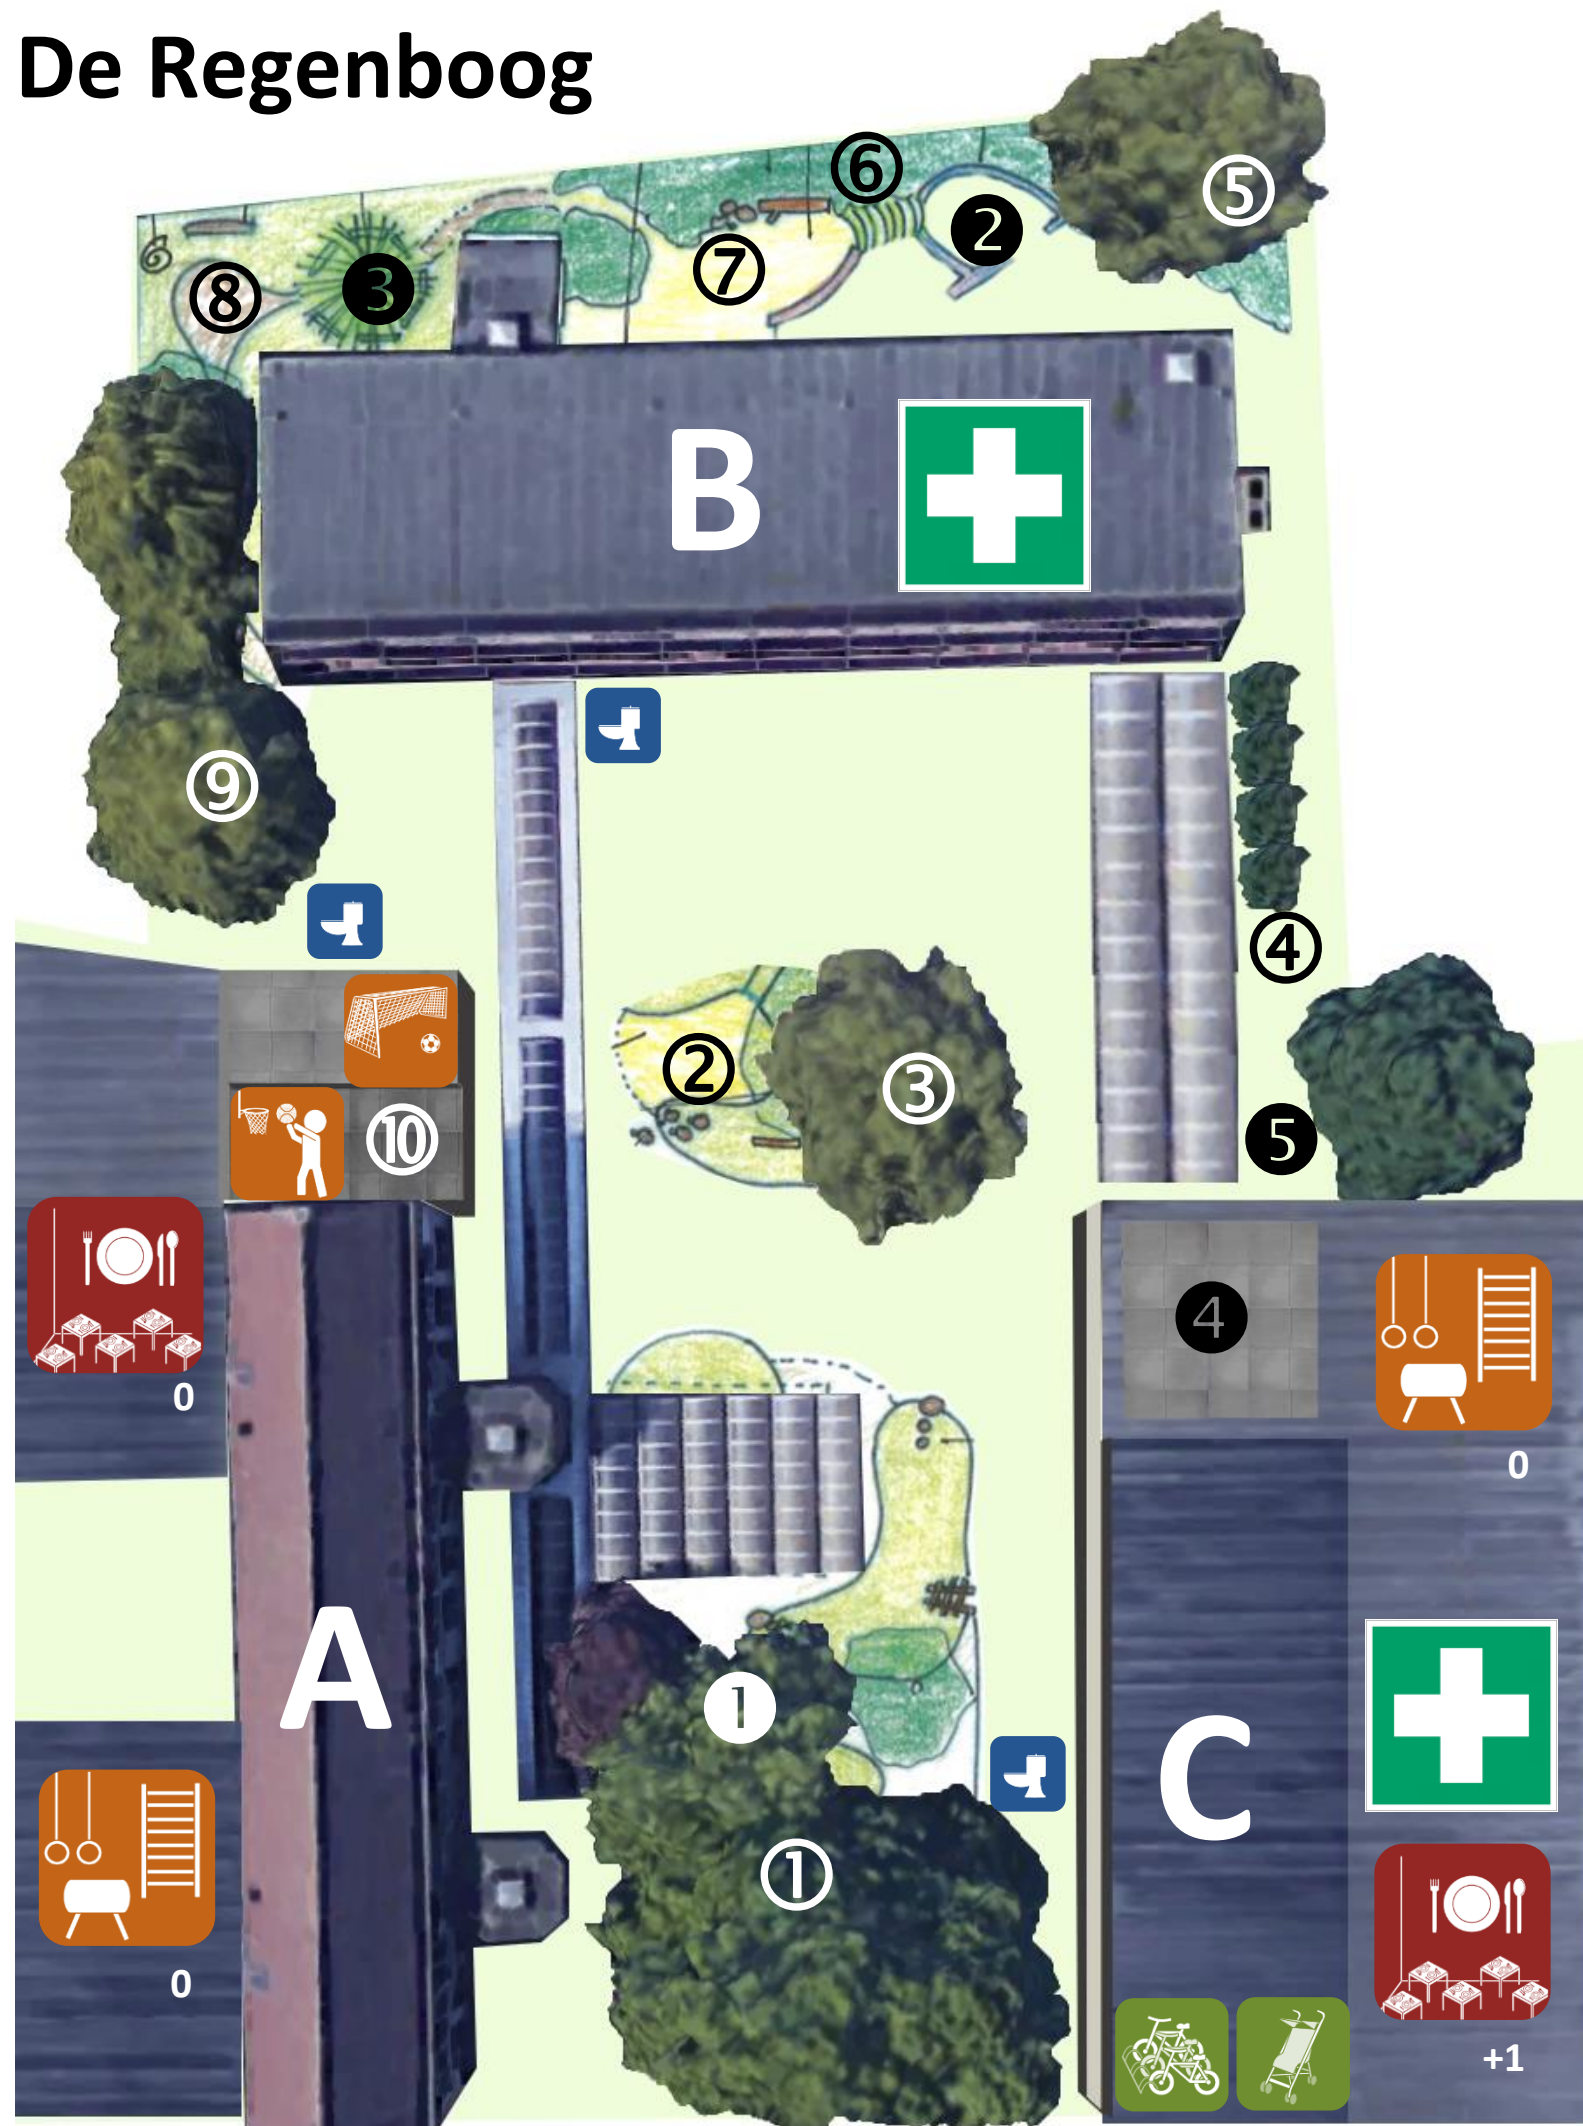

De Regenboog

Gebouwen

- A** Kleuterklassen, turnzaal, refter lager, zorgklassen, vergaderzaal
- B** Klassen onderbouw lager, administratie, leraarskamer, EHBO
- C** Klassen bovenbouw lager, sportzaal, stibo, refter kleuter, EHBO

Buitenzones

- ① Apeneiland
- ② Zandzone
- ③ Podium
- ④ Boomgaard
- ⑤ Composteerzone (compost, bokashi)
- ⑥ Minibos – egelhotel - pompoenveld
- ⑦ Klimzone
- ⑧ Miniboerderij (moestuin, kippenhok)
- ⑨ Rustzone
- ⑩ Sportkooien (via trap op speelplaats)
- ① Amfitheater (buitenklas)
- ② Hoefijzer (buitenklas)
- ③ Wilgenhut (buitenklas)
- ④ Terras (buitenklas – via schuifraam klas)
- ⑤ Boomhut (buitenklas)